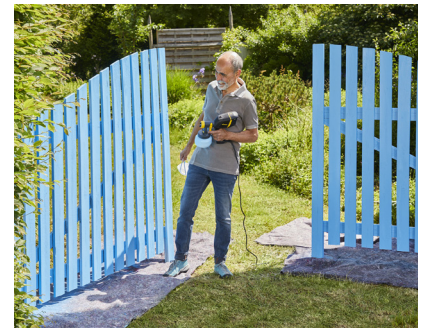

Mal & Spartel

Byggeri & Anlæg

Industri & Auto

WAGNER

**BLACK RANGE
WOOD&METAL**

VARENR: 2359328

WAGNER BLACK RANGE WOOD&METAL SPRAYER W 150

Wagner W150 er en sprøjtepistol til påføring af maling. Modellen W150 er specielt designet til træ- og metaloverflader og er en del af Wagners serie af sprøjtepistoler til træ og metal.

Den anvendes typisk til forskellige maleropgaver såsom bejdsning, lakering og maling af træ- og metaloverflader, herunder møbler, døre, skabe, hegn mv.

Wagner W150 sprøjtepistolen har HVLP design, der reducerer overspray og giver et kontrolleret og ensartet sprøjtemønster. Den har også justerbar kontrol for mængden af maling, sprøjteefters bredde og lufttrykket, hvilket muliggør tilpasning baseret på det konkrete malerprojekt og de ønskede resultater. W150 er således velegnet til gør-det-selv-entusiaster, husejere og professionelle malere.