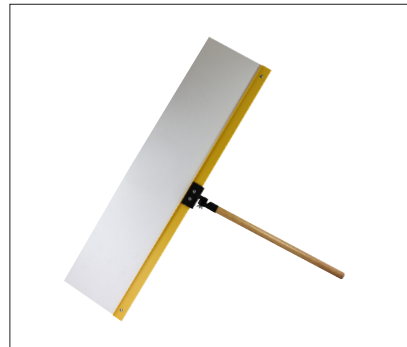

VARENR: 28100

**RELATEREDE
PRODUKTER**

VARENR: 28050

VARENR: 28060

HYDE SPRØJTESKJOLD PAP

Kraftig polystyrenklemme holder pap eller andet ark. Klip tilpassede former og størrelser. Patenteret PivotNeck-system justerer skjoldet til enhver vinkel. 500 mm håndtag i hårdttræ medfølger. Bruges også med forlængerstang.

- Kraftig Plastklemme holder pap stykket
- Klip pappet til så det passer i størrelsen
- Patenteret PivotNeck-system vinkler skjoldet
- 500 mm håndtag medfølger
- Kan også bruges med forlængerskaft

- VARENR: 28100
- EAN: 079423281006
- KOLLI: 1