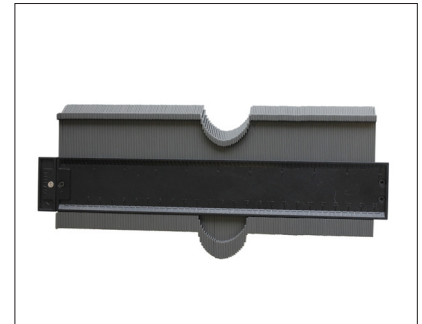

Mal & Spartel

Byggeri & Anlæg

Industri & Auto

MULTI-VINKEL

RELATEREDE PRODUKTER

VARENR: 088255